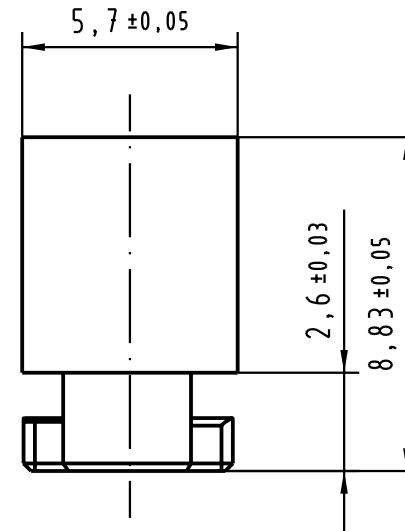

5

4

3

2

1

D

C

B

A

 All Dimensions in mm Original Size DIN A 4			Techn. Character.			Nicht tolerierte Maßel Free size tolerances		
				Dat.	Name	Maßstab/Scale 5:1	blue coding for F-type female connector	
			Detail.	27.07.99	Ko			
			Insp.	27.07.99	Pa			
			Stand.					
31649	15.09.03	Hage.	HARTING Electronics GmbH & Co. KG				TB 09 06 001 9961	
26075			D-32339 ESPELKAMP				Blatt/ page	
Mod.	Dat.	Name					Sub.	