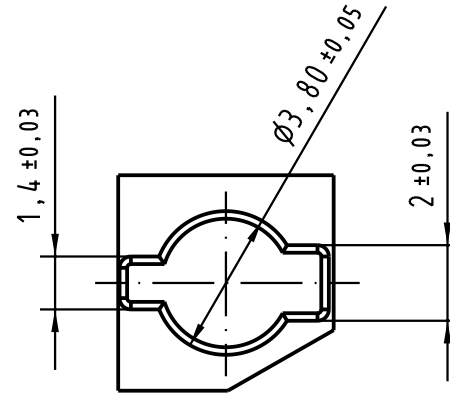

5

4

3

2

1

D

C

B

A

 All Dimensions in mm Original Size DIN A 4			Techn. Character.			Nicht tolerierte Maßel Free size tolerances		
				Dat.	Name	Maßstab/Scale 5:1	blue coding for F-type female connector	
			Detail.	27.07.99	Ko			
			Insp.	27.07.99	Pa			
			Stand.					
31649	15.09.03	Hage.	HARTING Electronics GmbH & Co. KG				TB 09 06 001 9961	
26075			D-32339 ESPELKAMP				Blatt/ page	
Mod.	Dat.	Name					Sub.	